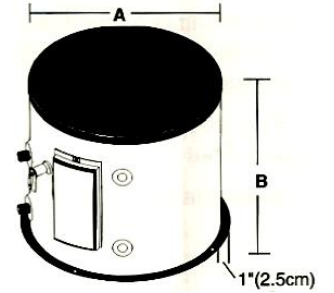

WATER HEATER - SU ISITICI

Dünyaca ünlü RARITAN su ısıtıcıları özellikle marine çevreleri için tasarlanmıştır. Güvenli sıcak su kullanımı rahatlığı sağlar.

- Montajı çok basit olup, teknelerdeki çoğu mevcut basınç sistemine uyumludur.
- İspatlanmış uzun ömürlü kullanım tasarımı.
- Marine ortamına uyumlu.
- Cam kaplı çelik tankı, paslanmaz çelik tanktan daha dayanıklıdır.
- Polimer ceket rutubetten kaynaklanan paslanmaya karşı dayanıklıdır.
- Ateşleme korumalı, ayarlı termostat.
- Yuvarlak tank, kare tanklara göre basınca daha dayanıklıdır.
- Cam kaplı çelik tank daha uzun ömürlü ve yüksek verimlidir.
- Çevre dostu CFC'siz köpük izolasyonludur.
- Sudaki asidi nötralize etmek ve tankı korumak için değişebilir magnezyum anod.
- Tank 5 yıl garantilidir.
- Her bir cihaz elle monte edilmiştir, tek tek test edilmiştir ve 2 yıl garantilidir.
- 23, 45 ve 75 lt'lik eşanjörlü ve eşanjörsüz modeller mevcuttur.
- 120 V AC veya 240 V AC.

Size	Kapasite	A	B	Kargo Ağırlığı
6 gal.	23 litre	36,9 cm	41,9 cm	16kg
12 gal. w/o HE	45 litre	47,6 cm	41,9 cm	28kg
12 gal. w/HE	45 litre	47,6 cm	41,9 cm	29kg
20 gal. w/o HE	75 litre	47,6 cm	60,6 cm	37kg
20 gal. w/HE	75 litre	47,6 cm	60,6 cm	37kg

HE=Heat Exchanger

Model Seçim Tablosu:

☐ 17 Su Isıtıcısı	☐ 06 Yirmiüç litre	☐ 0 Eşanjörsüz	☐ 1 120 V AC	☐ 1 Eşanjör bağlantılı
	☐ 12 Kırkbeş litre	☐ 1 Eşanjörlü	☐ 2 220 V AC	☐ 2 Metrik eşanjör bağlantılı
	☐ 20 Yetmişbeş litre			☐ 03 4500 W ısıtıcı eleman 240 V AC

İhtiyacınız olan doğru seçimi yapmak için her sütundan bir opsiyon seçiniz.

Örnek: 17121-103

TÜRKİYE GENEL DİSTRİBÜTÖRÜ, SATIŞ VE SERVİS İÇİN:

Beta Mühendislik Metal İmalat San. ve Tic. Ltd. Şti.